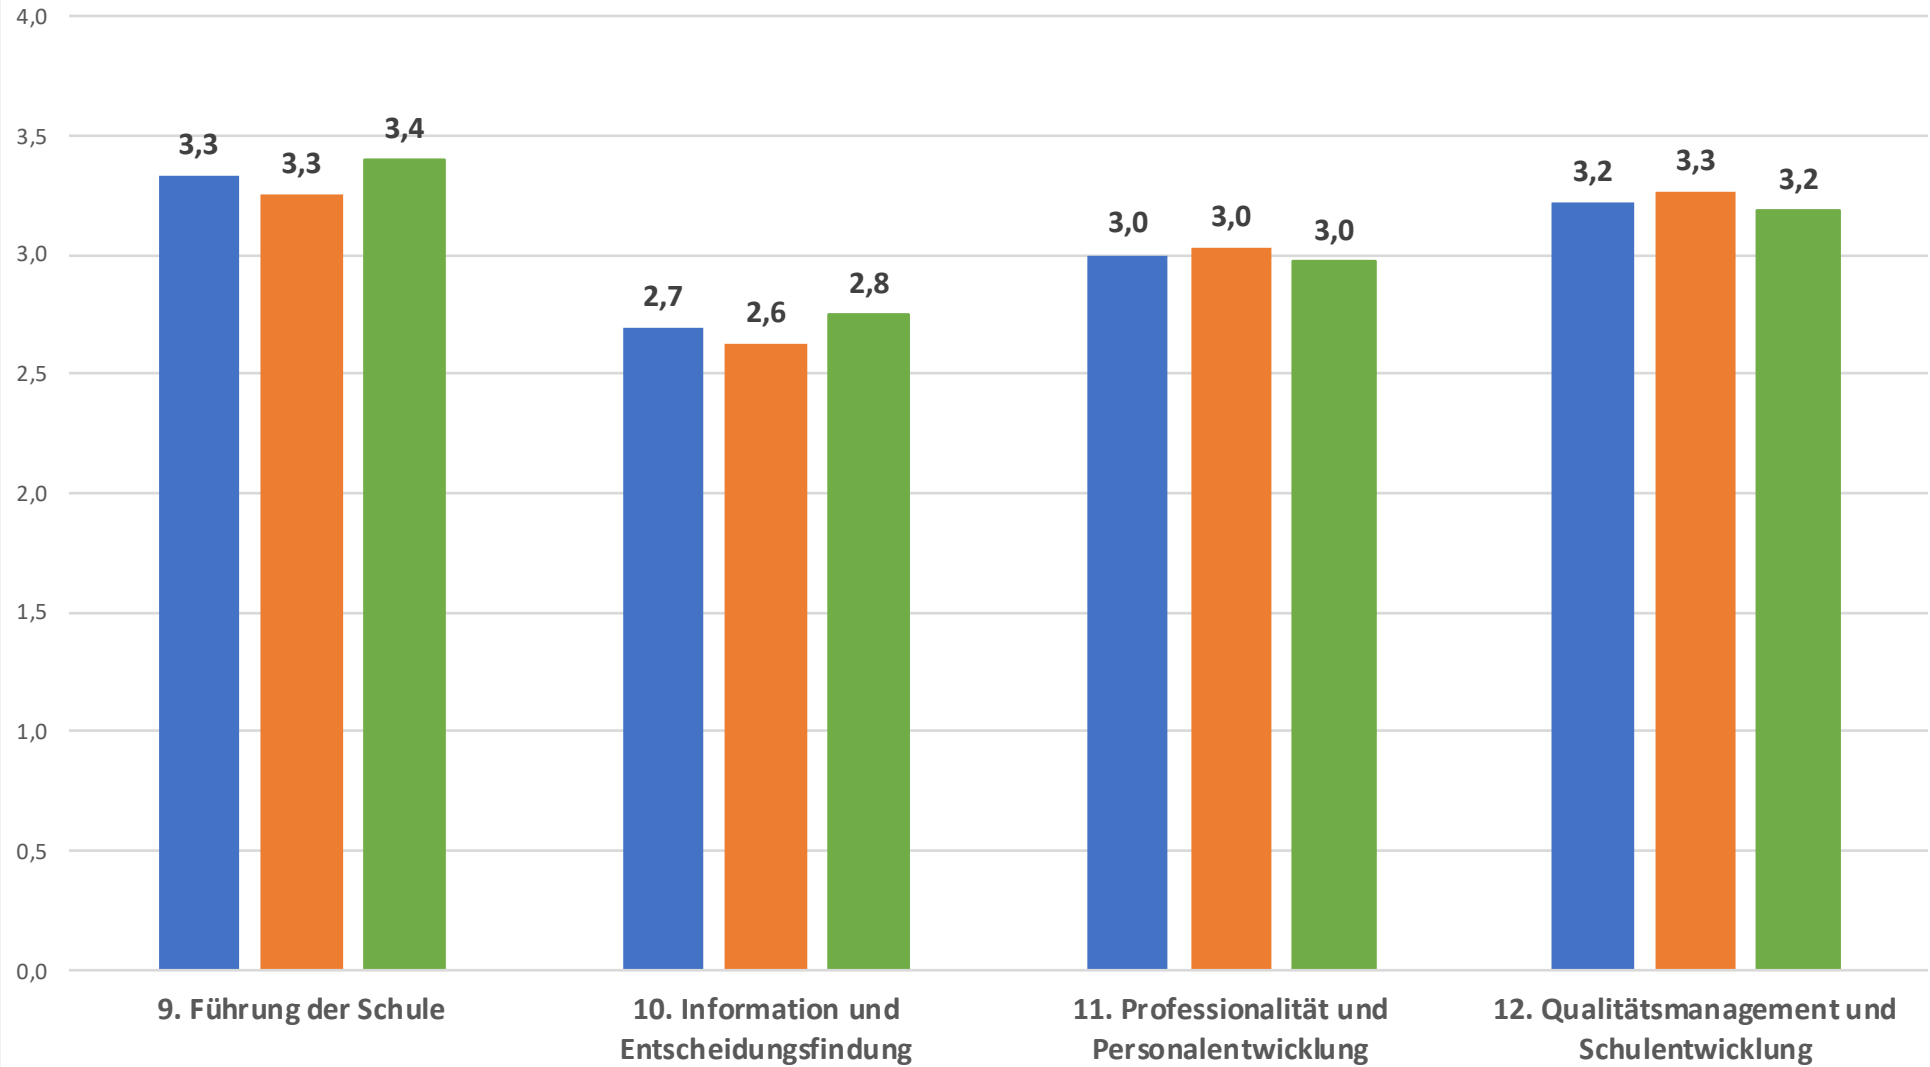

Schulzufriedenheit 2022 - Lehrkräfte (Skala von 1-4, Ergebnisse gerundet)

■ GS + Sec (n = 93)
73% Rücklauf

■ Sec (n = 66)
72% Rücklauf

■ GS (n = 27)
75% Rücklauf

Schulzufriedenheit 2022 - Lehrkräfte (Skala von 1-4, Ergebnisse gerundet)

■ GS + Sec (n = 93)
73% Rücklauf

■ Sec (n = 66)
72% Rücklauf

■ GS (n = 27)
75% Rücklauf

Schulzufriedenheit 2022 - Lehrkräfte (Skala von 1-4, Ergebnisse gerundet)

■ GS + Sec (n = 93)
73% Rücklauf

■ Sec (n = 66)
72% Rücklauf

■ GS (n = 27)
75% Rücklauf

Schulzufriedenheit 2022 - Lehrkräfte (Skala von 1-4, Ergebnisse gerundet)

■ GS + Sec (n = 93) 73% Rücklauf ■ Sec (n = 66) 72% Rücklauf ■ GS (n = 27) 75% Rücklauf