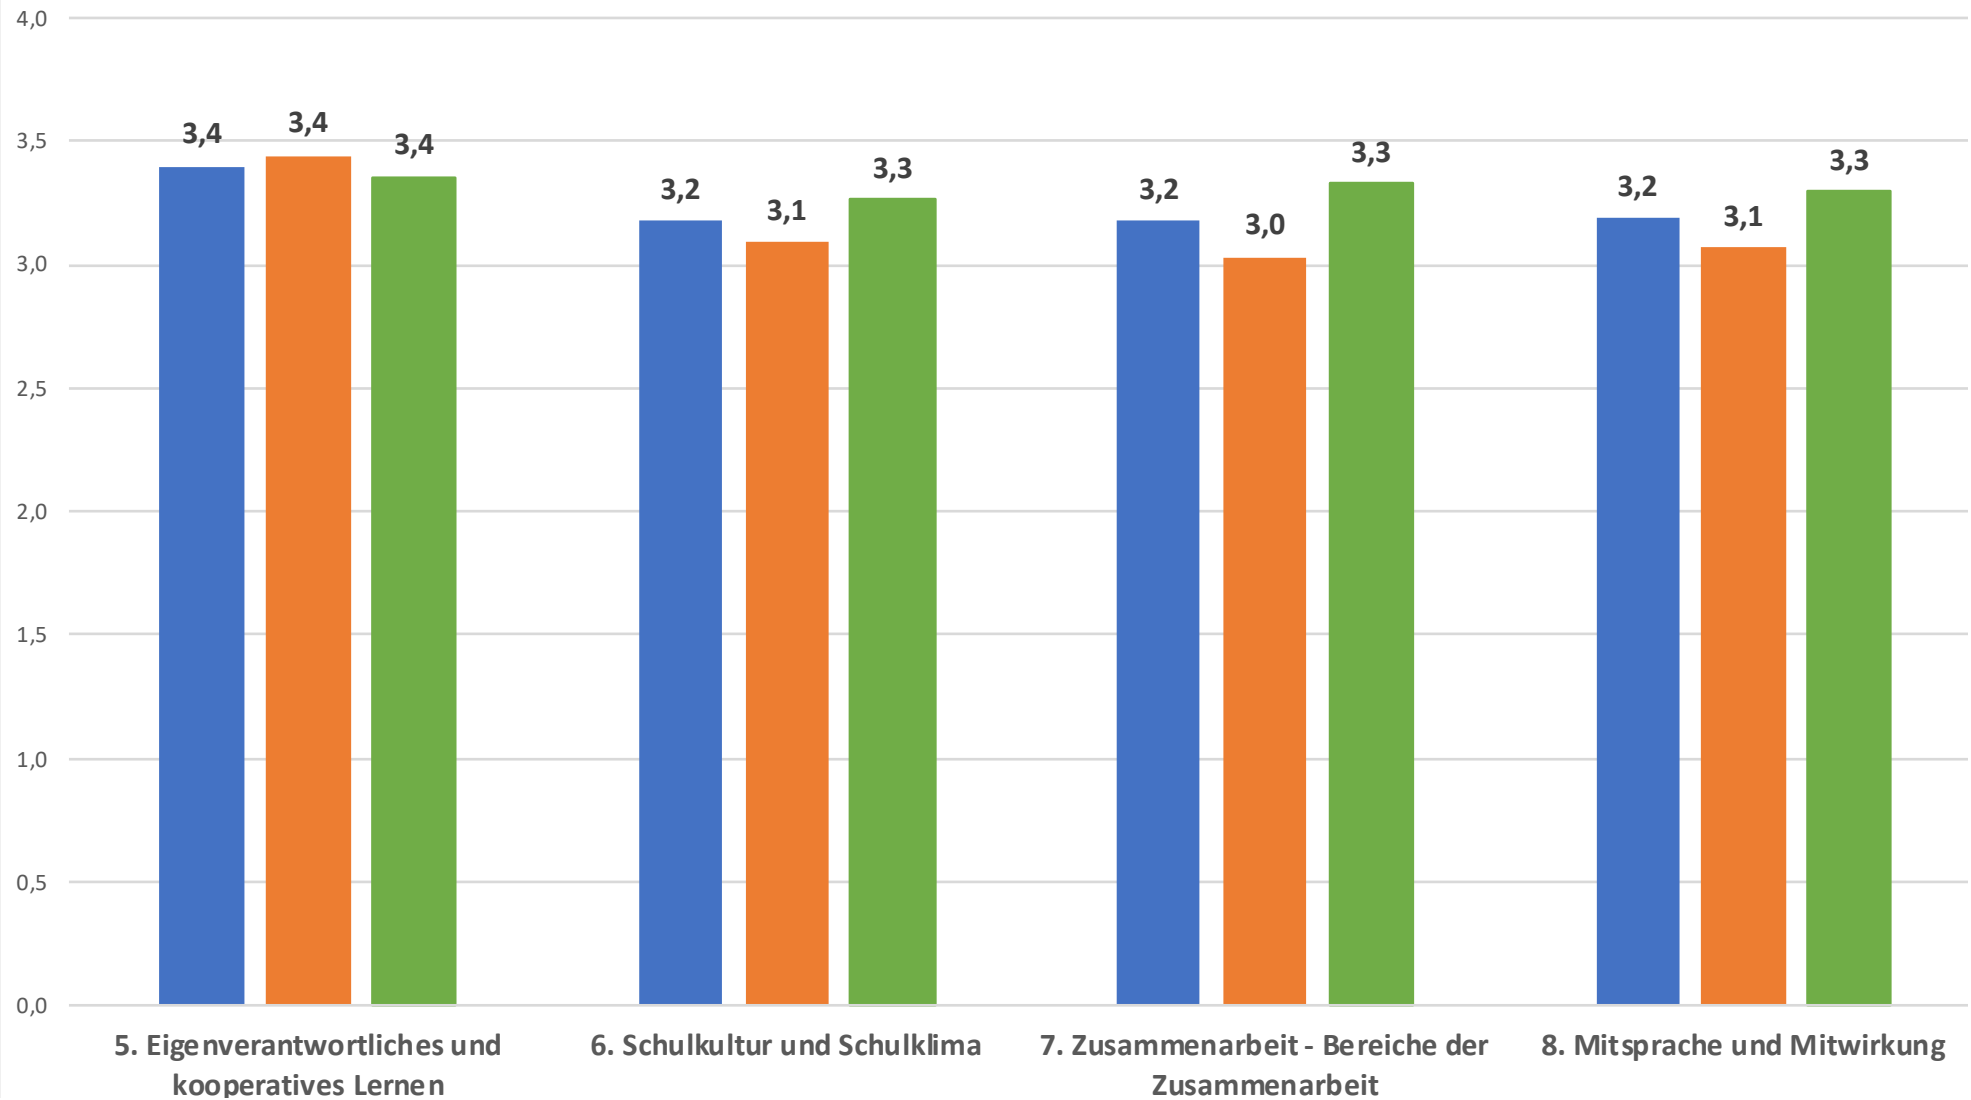

Schulzufriedenheit 2022 - Lehrkräfte (Skala von 1-4, Ergebnisse gerundet)

■ GS + Sec (n = 93)
73% Rücklauf

■ Sec (n = 66)
72% Rücklauf

■ GS (n = 27)
75% Rücklauf

Schulzufriedenheit 2022 - Lehrkräfte (Skala von 1-4, Ergebnisse gerundet)

■ GS + Sec (n = 93)
73% Rücklauf

■ Sec (n = 66)
72% Rücklauf

■ GS (n = 27)
75% Rücklauf

Schulzufriedenheit 2022 - Lehrkräfte (Skala von 1-4, Ergebnisse gerundet)

■ GS + Sec (n = 93)
73% Rücklauf

■ Sec (n = 66)
72% Rücklauf

■ GS (n = 27)
75% Rücklauf

Schulzufriedenheit 2022 - Lehrkräfte (Skala von 1-4, Ergebnisse gerundet)

■ GS + Sec (n = 93) 73% Rücklauf ■ Sec (n = 66) 72% Rücklauf ■ GS (n = 27) 75% Rücklauf