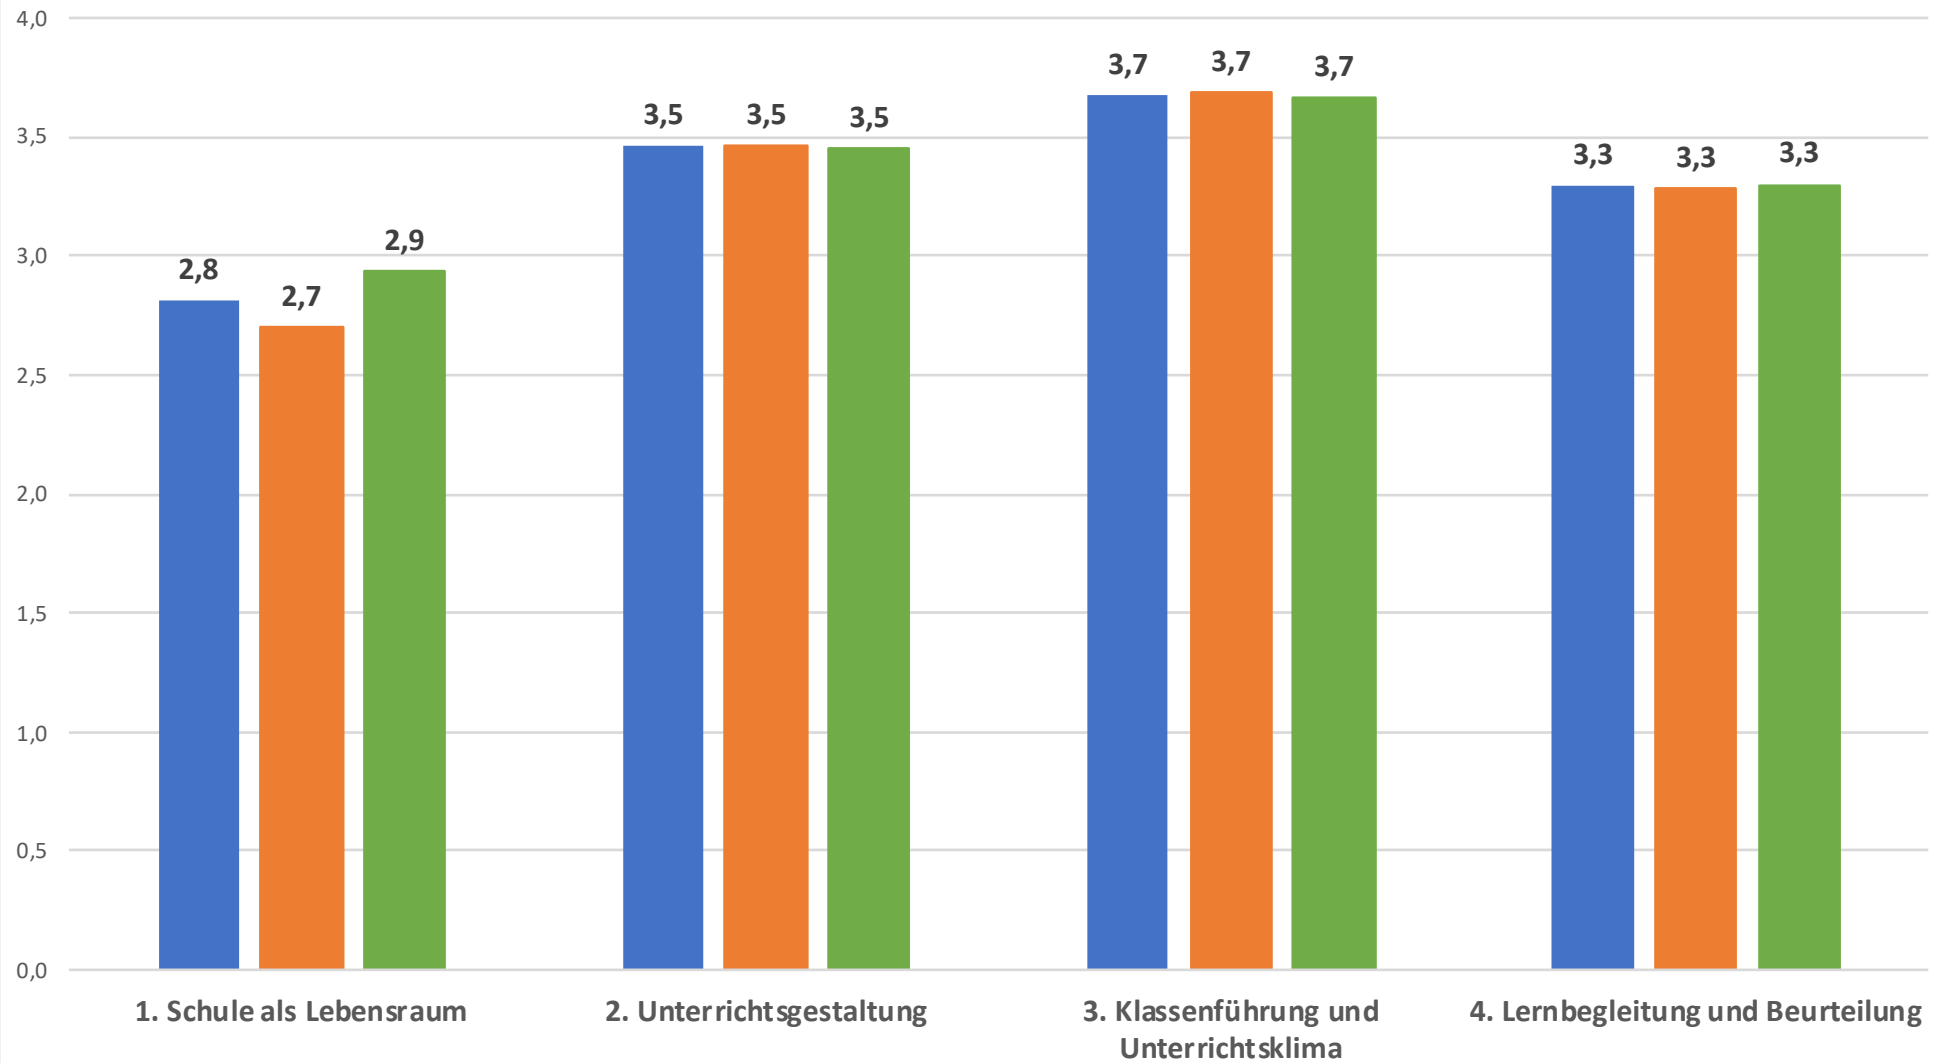

Schulzufriedenheit 2022 - Lehrkräfte (Skala von 1-4, Ergebnisse gerundet)

■ GS + Sec (n = 93)
73% Rücklauf

■ Sec (n = 66)
72% Rücklauf

■ GS (n = 27)
75% Rücklauf

Schulzufriedenheit 2022 - Lehrkräfte (Skala von 1-4, Ergebnisse gerundet)

■ GS + Sec (n = 93)
73% Rücklauf

■ Sec (n = 66)
72% Rücklauf

■ GS (n = 27)
75% Rücklauf

Schulzufriedenheit 2022 - Lehrkräfte (Skala von 1-4, Ergebnisse gerundet)

■ GS + Sec (n = 93)
73% Rücklauf

■ Sec (n = 66)
72% Rücklauf

■ GS (n = 27)
75% Rücklauf

Schulzufriedenheit 2022 - Lehrkräfte (Skala von 1-4, Ergebnisse gerundet)

■ GS + Sec (n = 93) 73% Rücklauf ■ Sec (n = 66) 72% Rücklauf ■ GS (n = 27) 75% Rücklauf