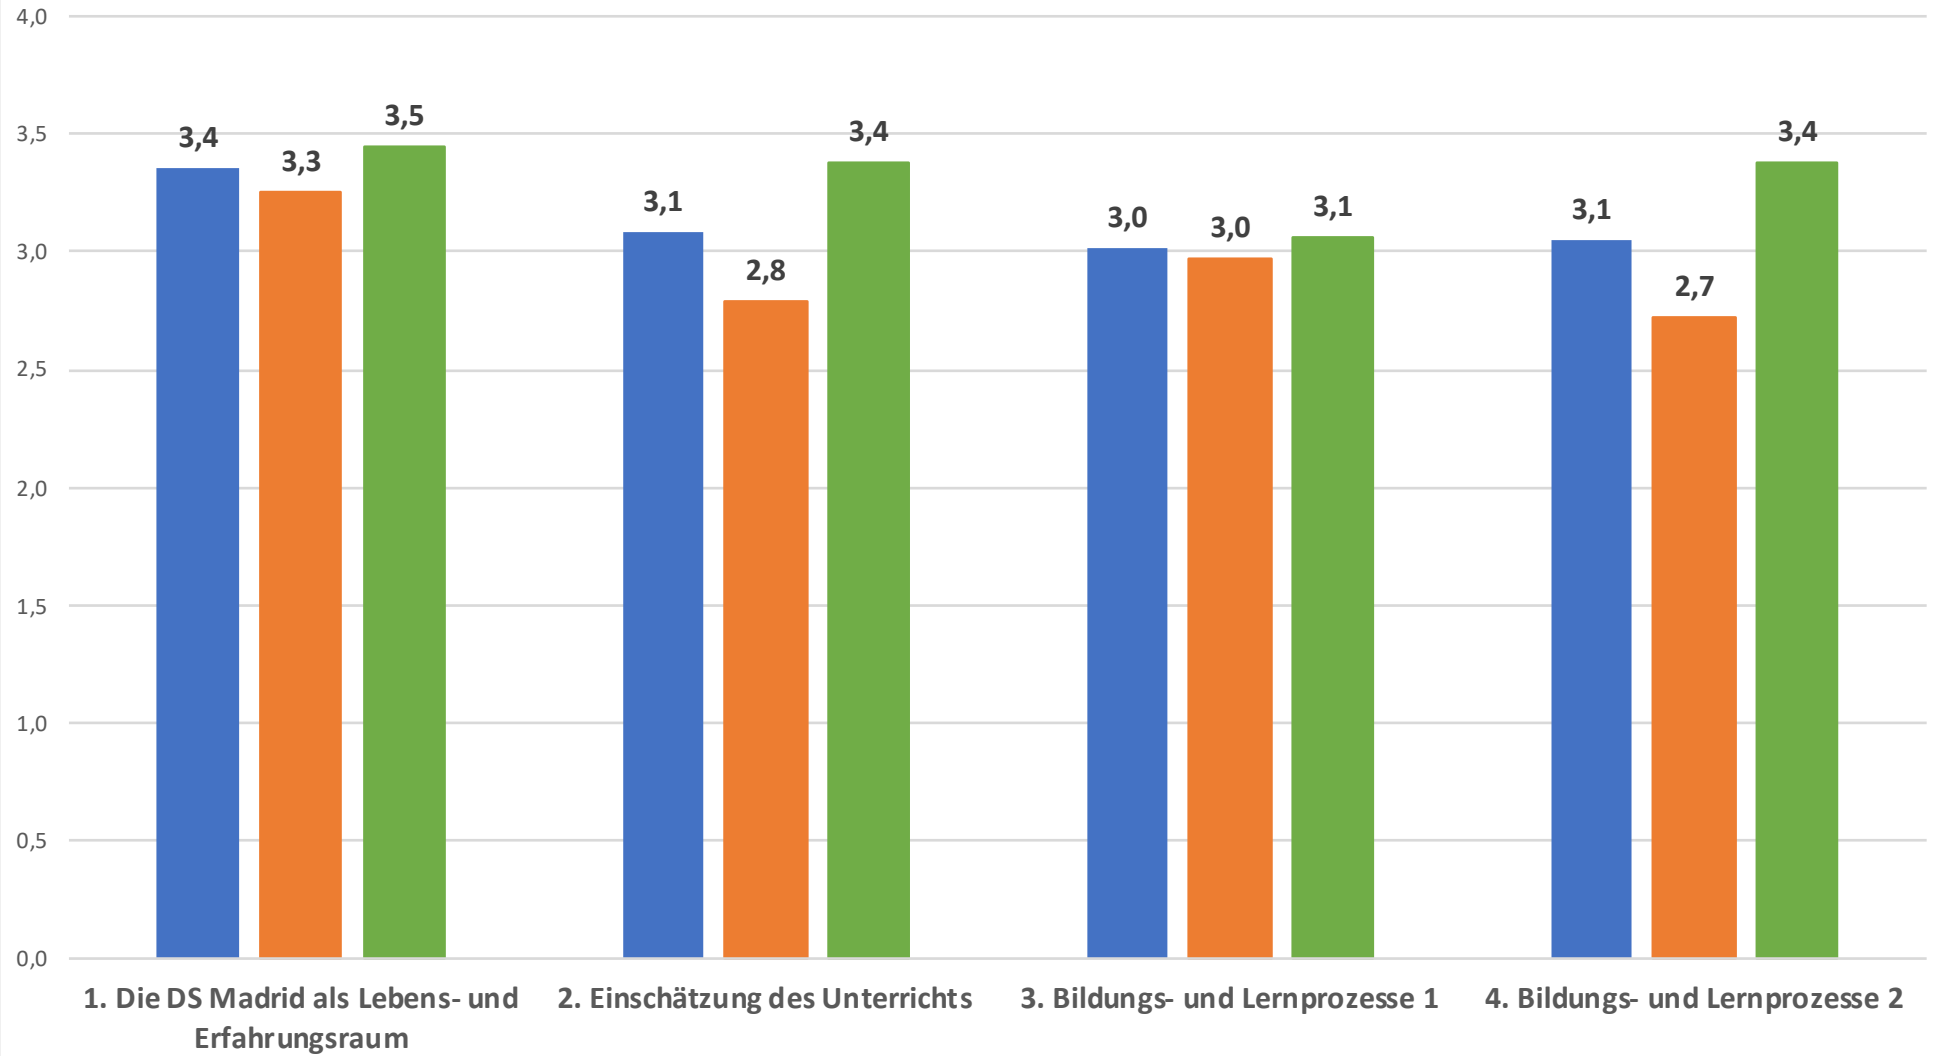

### Schulzufriedenheit 2022 - Eltern (Skala von 1-4, Ergebnisse gerundet)

■ Kl. 10 + 4 (n = 92)  
41% Rücklauf

■ Kl. 10 (n = 55)  
40% Rücklauf

■ Kl. 4 (n = 42)  
44% Rücklauf